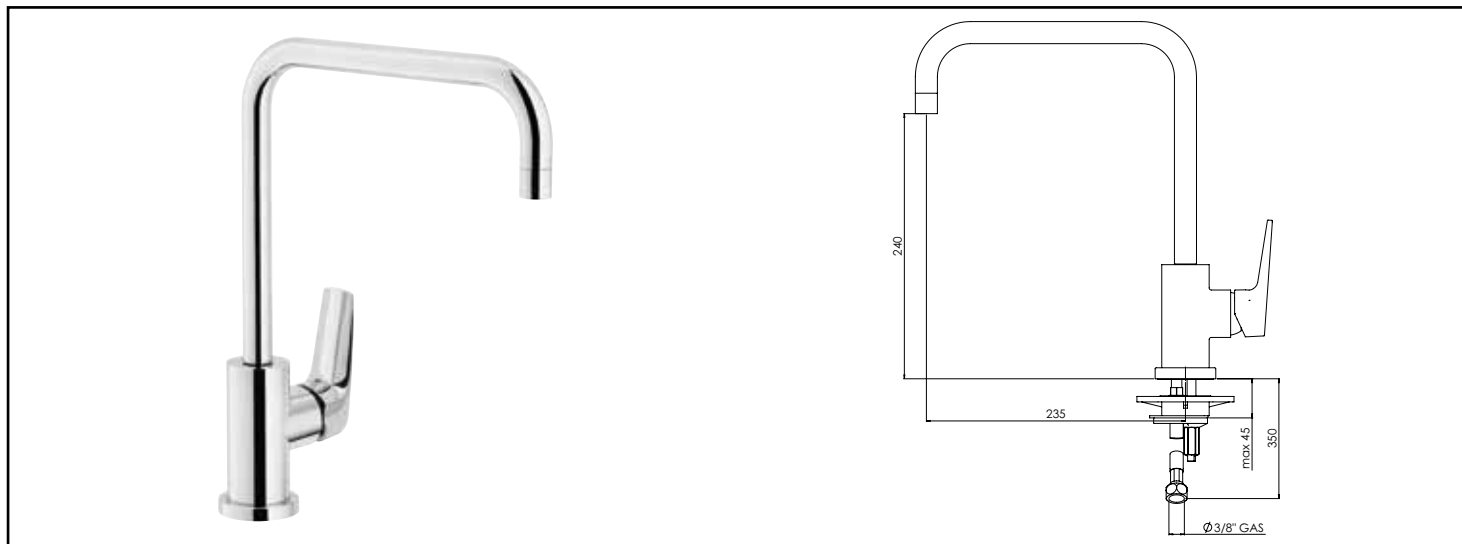

Référence : **501013616**

MITIGEUR D'EVIER BEC HAUT EV'O - CHROMÉ - CARTOUCHE Ø35MM C2 - ROLF

■ UN DESIGN ESTHÉTIQUE ET CONTEMPORAIN.

■ INSTALLATION RAPIDE ET FACILE GRÂCE À LA TECHNOLOGIE FIXOFAST.

■ ECONOMIES D'EAU ET D'ÉNERGIE GRÂCE À LA TECHNOLOGIE C2.

DESCRIPTION	Chromé - Manette métal - Cartouche céramique Ø35 mm C2 - Bec orientable avec aérateur anticalcaire M16x1 - Limiteur de débit par point dur - Limiteur de température réglable - Système de fixation intégré FIXOFAST - Flexibles d'alimentation EPDM livrés pré-montés 410 mm - NF classement E0 C2 A3 U3 (BBAA)
CARACTÉRISTIQUES	Hauteur sous bec : 240 mm. Largeur : 235 mm.
APPLICATIONS	Robinetterie d'évier
CONDITIONS D'UTILISATION	Pression maximum : 5 bar - Pression d'utilisation : 3 bar - Température maximum de l'eau : 80°C (176°F) - Produit conforme aux réglementations en vigueur
COMPATIBILITÉ	S'installe sur tous les types d'évier
PRÉCAUTION D'EMPLOI	1 point de fixation avec étrier inclinable. Livré avec flexibles EPDM pré-montés 410mm
SPECIFICATIONS D'INSTALLATION	Permet l'équipement sanitaire des salles de bains et cuisine. Garantie 10 ans contre tout vice de fabrication y compris pour les cartouches - Cf conditions générales de vente
PRESCRIPTION DE POSE	Avant le montage nettoyer la tuyauterie pour éliminer toute impureté
PRESCRIPTION D'ENTRETIEN	Nettoyage à l'eau savonneuse avec un chiffon doux et bien sécher - Ne pas utiliser de produits nocifs, abrasifs ou chlorés